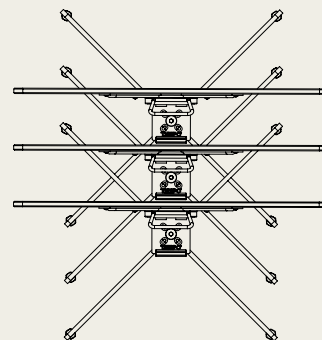

80cm
max

80cm
max

47cm

72cm

Code

Height(mm)

Material

Mounting Plate : 11.522.K

-

Steel+Aluminum

1

2.17

Tube + Base : 11.522.BT

710-1070

Steel+Aluminum

1