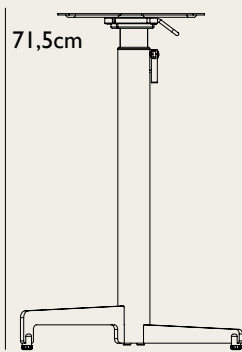

80cm
max

80cm
max

47cm

72cm

Code

Height(mm)

Material

Mounting Plate : 11.522.K

-

Steel+Aluminum

1

2.17

Tube + Base : 11.522.BT

710-1070

Steel+Aluminum

1