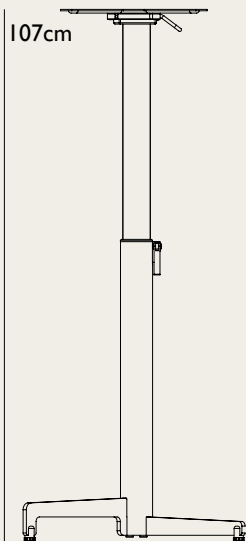

80cm
max

80cm
max

47cm

72cm

Code

Height(mm)

Material

Mounting Plate : 11.522.K

-

Steel+Aluminum

1

2.17

Tube + Base : 11.522.BT

710-1070

Steel+Aluminum

1